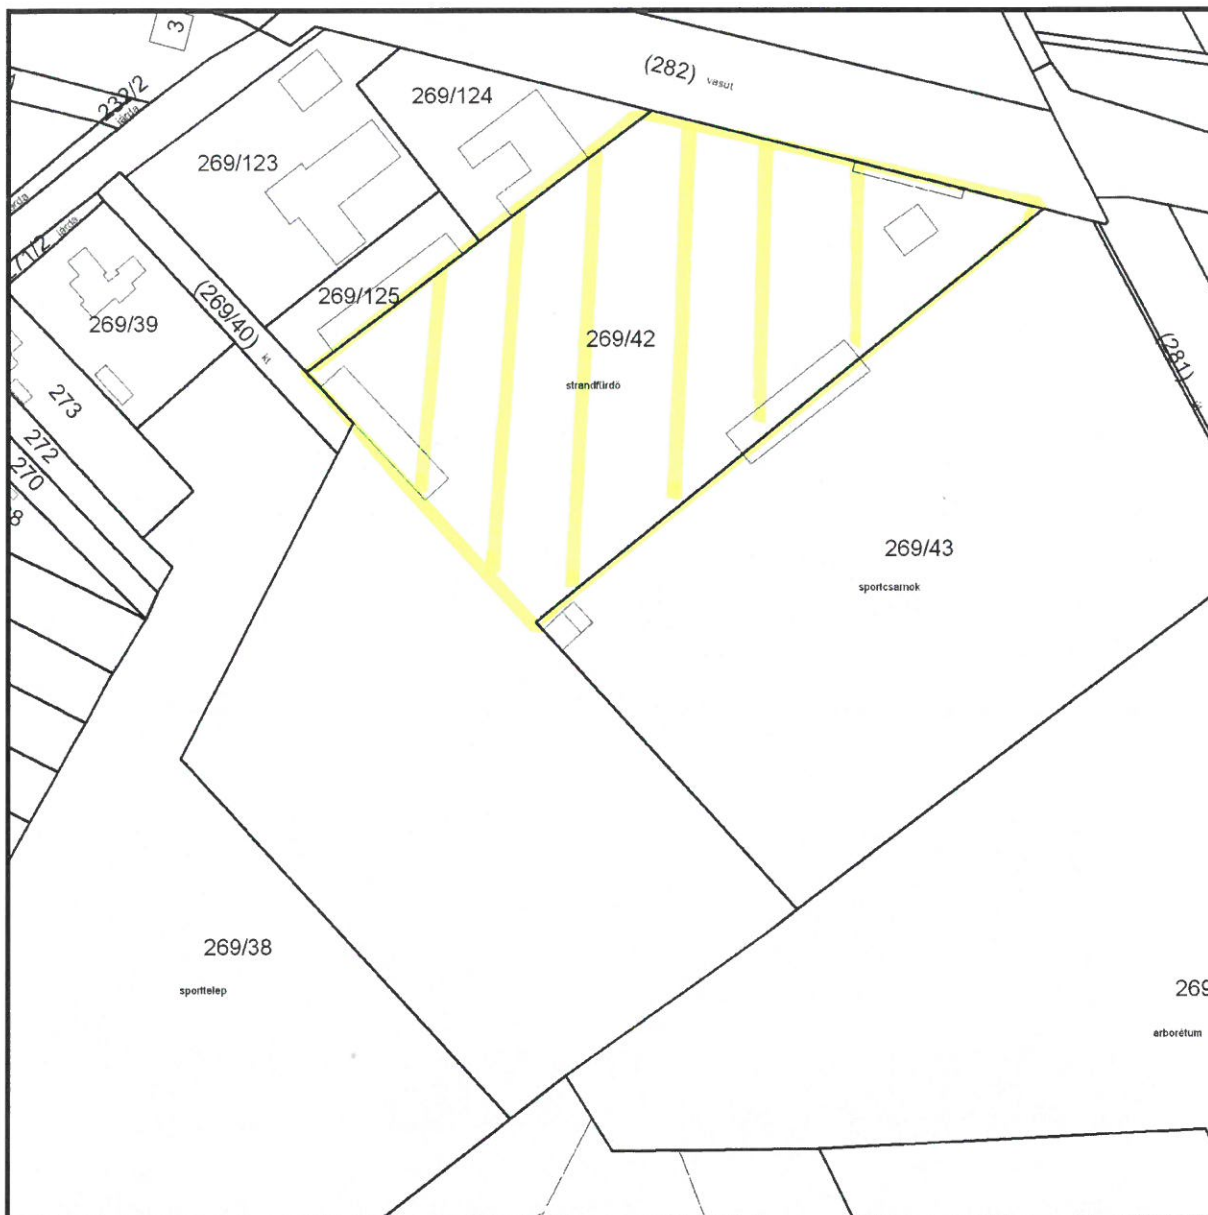

## E-hiteles térképmásolat - Teljes másolat

2020.10.15 10:35:44

Helyrajzi szám: PETŐHÁZA belterület 269/42

Megrendelés szám: 7/1733/2020

Méretarány: 1 : 2000

Térrajzsám: 24816540002020

A térképmásolat a kiadást megelőző napig megegyezik az ingatlan-nyilvántartási térképi adatbázis tartalmával. A térképmásolat méretek levételére nem használható!